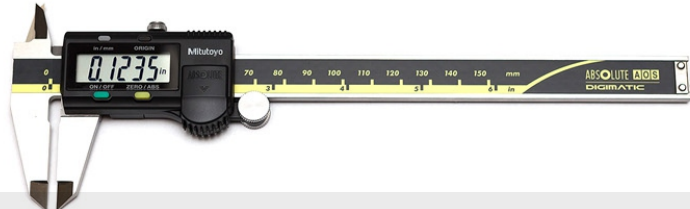

# SIBANDAS

EXPERTOS EN BANDAS INDUSTRIALES

Soluciones Industriales en equipos de medición de alta exactitud.

Mitutoyo, la marca líder en el ramo

**SIBANDAS**, orgulloso distribuidor de MITUTOYO, la cual tiene presencia en más de 120 países, y con mas de 6,000 productos, es la marca #1 a nivel mundial en equipos de medición de alta exactitud.